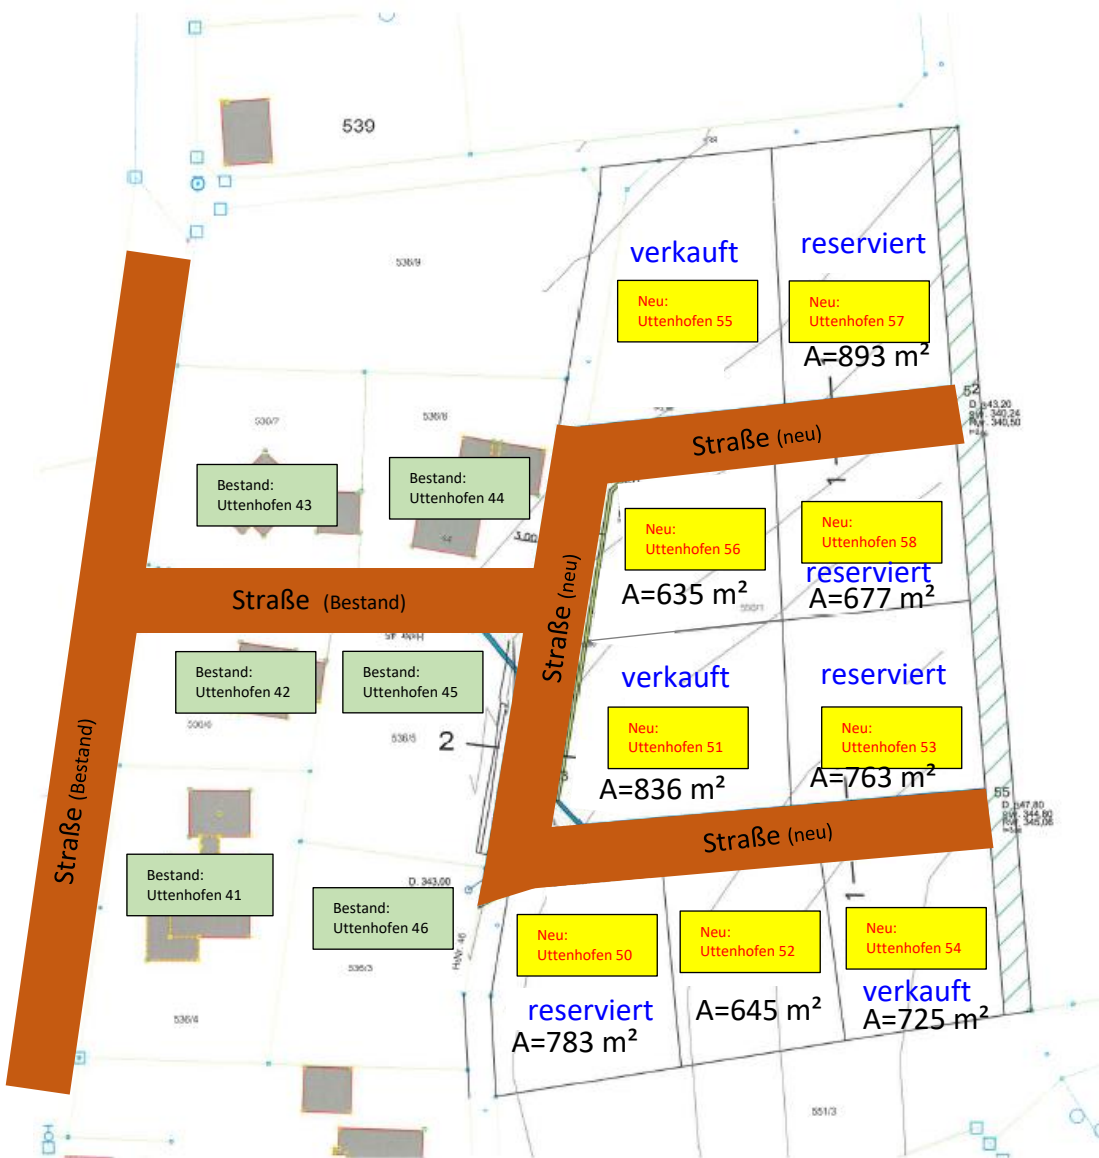

Hausnummernplan Wohnbaugebiet Uttenhofen II, 97215 Uffenheim

Übersichtslageplan ohne Maßstab

Lageplanskizze ohne Maßstab

Uffenheim, 13.07.2023

Aufgestellt:
Stadtbauplanamt Uffenheim

genehmigt:
gez. W. Lampe, Erster Bürgermeister