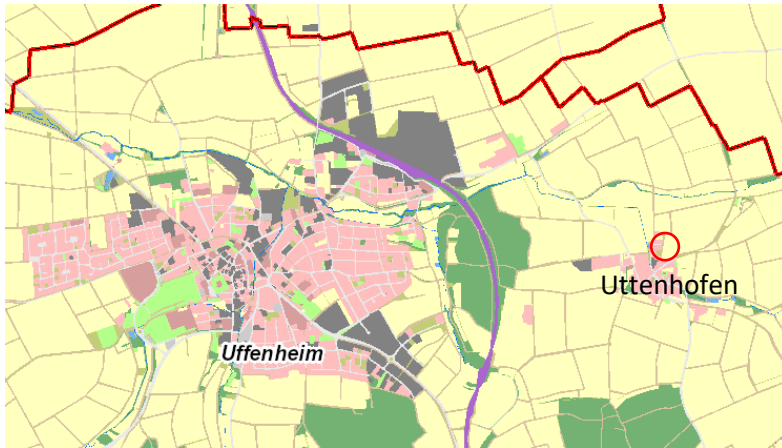

Hausnummernplan Wohnbaugebiet Uttenhofen II, 97215 Uffenheim

Übersichtslageplan ohne Maßstab

Lageplanskizze ohne Maßstab

Uffenheim, 13.07.2023

Aufgestellt:
Stadtbauplanamt Uffenheim

genehmigt:
gez. W. Lampe, Erster Bürgermeister